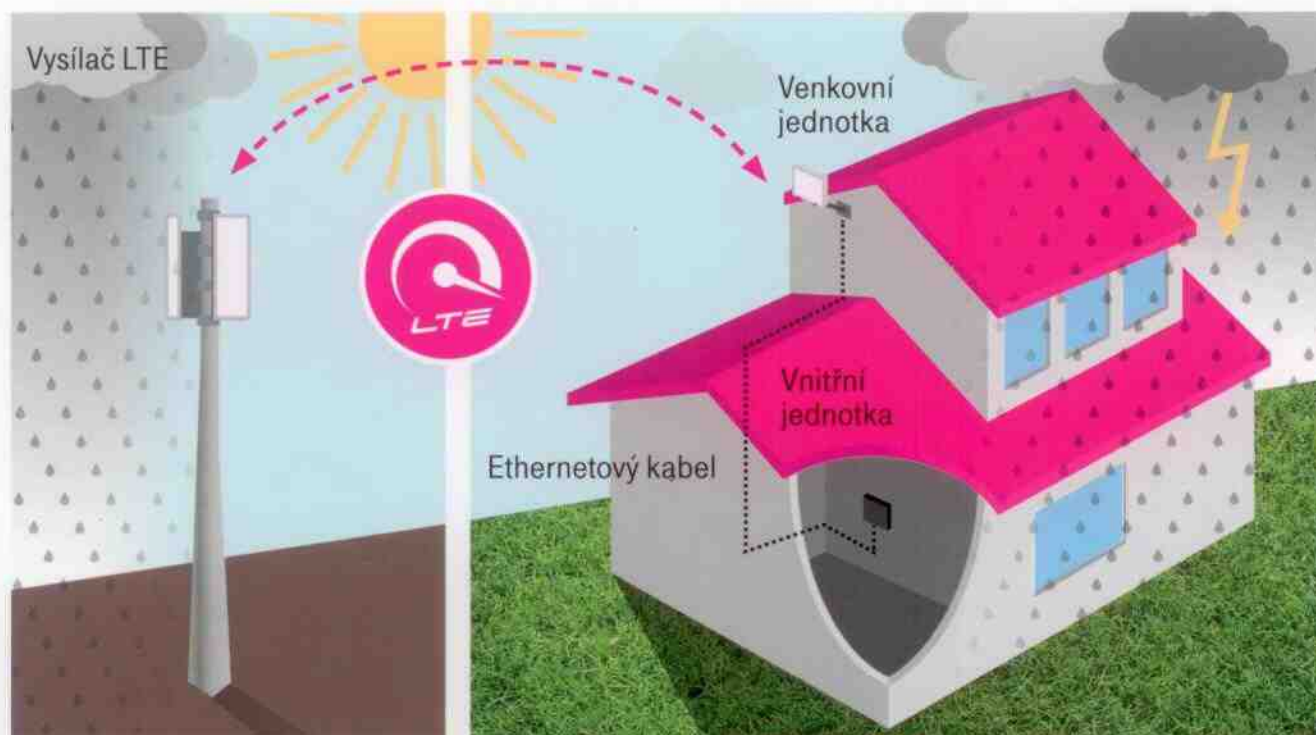

PEVNÝ INTERNET VZDUCHEM

Rychlé připojení najdete i tady: 

VÝHODY

Domácí Wi-Fi – připojte najednou počítač, notebook, telefon i tablet

Neomezená data – surfujte, jak je libo, bez obav z datového limitu

Rychlost a stabilita – vysoká kvalita a stabilita signálu díky externí anténě. Na Pevném internetu vzduchem funguje i naše SAT TV.